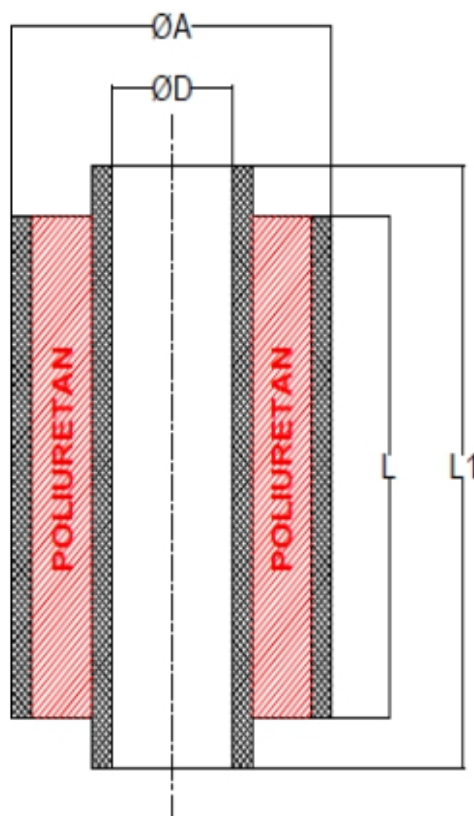

SILENTBLOCKS CATALOGUE

SILENTBLOCK PU					
NUMBER	DIMENSIONS [mm]				
	A	D	L	L1	
40-35-005	20	8	18	20	
40-22-005	22	10	15	17	
40-15-005			20	23	
40-16-005			27	30	
40-06-005	24	10	25	32	
40-17-005			42	45	
40-01-013			11	35	38
40-29-005			12	35,2	38
40-25-005	25	10	20	24	
40-21-005			12,9	24,5	27
40-23-005	28	10,2	28,5	29	
40-10-005	29	12	45	45	
40-31-005			16	38	43
40-33-005	34	14	59	59	
40-19-005	35	10	32	38	
40-30-005			16	38	45
40-32-005	36	16	59	59	
40-12-005	48	24	90	90	
40-24-005	56	20	20	20	
40-03-005	58	47	80	88	
40-09-005	64	38	80	88	
40-27-005	65	25	30	30	
40-14-005			40	40	
40-20-005			40	80	88
40-04-005	69	54	90	100	