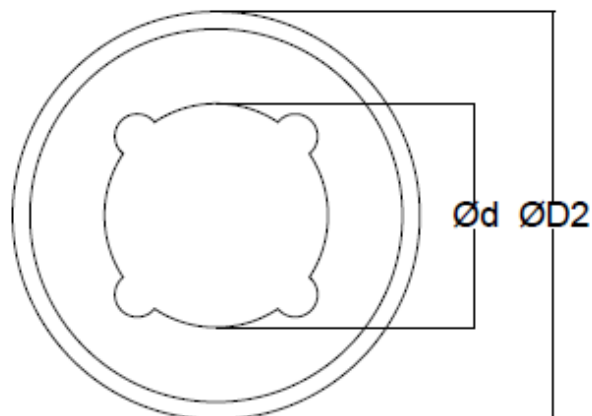

VERSION I

VERSION II

**RUBBER SPACER RINGS**

Pos.	SYMBOL	PART NAME	VERSION	D2	D1	d	H	h
1	10-09-034	RSR 774545	I	780	750	450	55	45
2	10-359-034	RSR 874420	II	820	750	450	40	20
3	10-407-034	RSR 874530	II	820	750	450	50	30
4	10-406-034	RSR 874640	II	820	750	450	60	40
5	10-135-034	RSR 874752	II	820	750	450	75	55
6	10-136-034	RSR 874975	II	820	750	450	95	75
7	10-137-034	RSR 874185	II	820	750	450	105	85
8	10-134-034	RSR 8741105	II	820	750	450	125	105