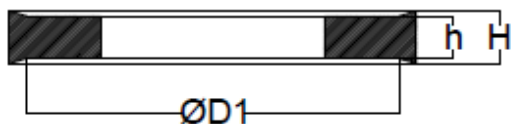

VERSION I

VERSION II

**RUBBER SPACER RINGS**

Pos.	SYMBOL	PART NAME	VERSION	D2	D1	d	H	h
1	10-09-034	RSR 774545	I	780	750	450	55	45
2	10-359-034	RSR 874420	II	820	750	450	40	20
3	10-407-034	RSR 874530	II	820	750	450	50	30
4	10-406-034	RSR 874640	II	820	750	450	60	40
5	10-135-034	RSR 874752	II	820	750	450	75	55
6	10-136-034	RSR 874975	II	820	750	450	95	75
7	10-137-034	RSR 874185	II	820	750	450	105	85
8	10-134-034	RSR 8741105	II	820	750	450	125	105