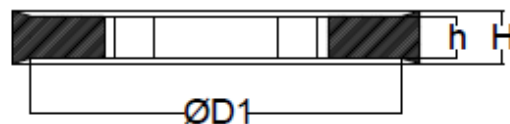

VERSION I

VERSION II

**RUBBER SPACER RINGS**

Pos.	SYMBOL	PART NAME	VERSION	D2	D1	d	H	h
1	10-09-034	RSR 774545	I	780	750	450	55	45
2	10-359-034	RSR 874420	II	820	750	450	40	20
3	10-407-034	RSR 874530	II	820	750	450	50	30
4	10-406-034	RSR 874640	II	820	750	450	60	40
5	10-135-034	RSR 874752	II	820	750	450	75	55
6	10-136-034	RSR 874975	II	820	750	450	95	75
7	10-137-034	RSR 874185	II	820	750	450	105	85
8	10-134-034	RSR 8741105	II	820	750	450	125	105