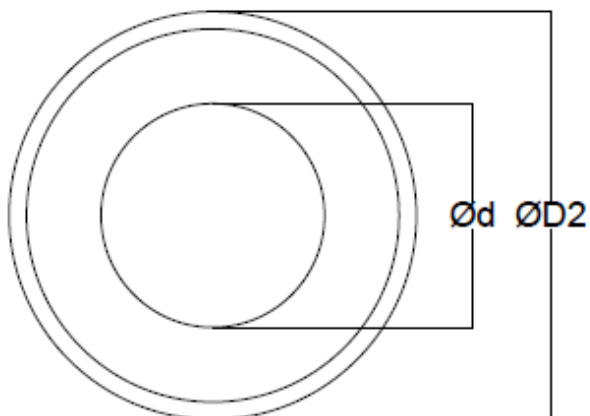

VERSION I

VERSION II

**RUBBER SPACER RINGS**

Pos.	SYMBOL	PART NAME	VERSION	D2	D1	d	H	h
1	10-09-034	RSR 774545	I	780	750	450	55	45
2	10-359-034	RSR 874420	II	820	750	450	40	20
3	10-407-034	RSR 874530	II	820	750	450	50	30
4	10-406-034	RSR 874640	II	820	750	450	60	40
5	10-135-034	RSR 874752	II	820	750	450	75	55
6	10-136-034	RSR 874975	II	820	750	450	95	75
7	10-137-034	RSR 874185	II	820	750	450	105	85
8	10-134-034	RSR 8741105	II	820	750	450	125	105